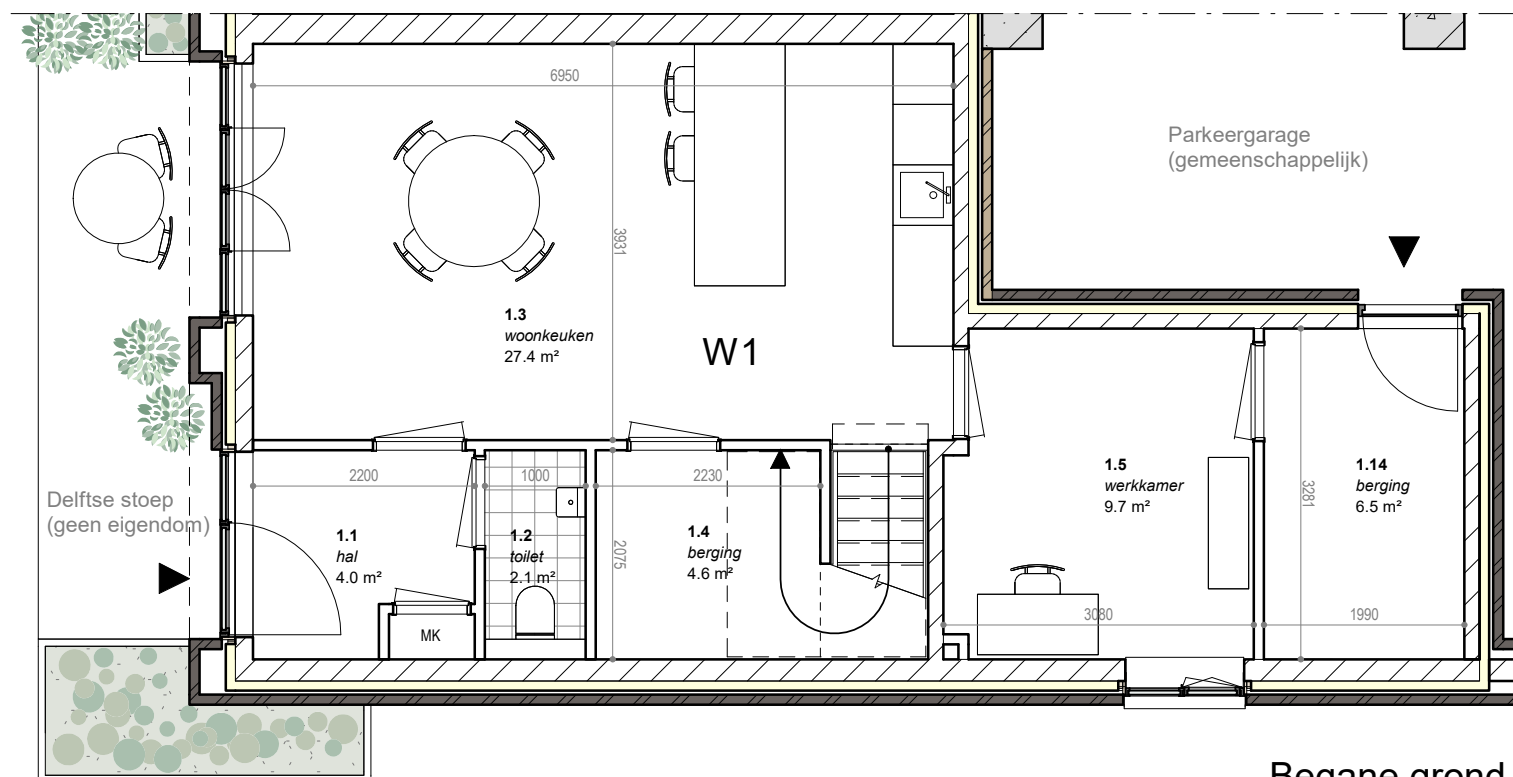

1<sup>e</sup> verdieping

Begane grond

SKAUP BV  
 Wilgenweg 22C  
 1031 HV Amsterdam

skaup.nl  
 info@skaup.nl  
 06 - 43872924

project:

**Binnenhof**

tekening:

**W01 BG / V1 Verkoop**

schaal 1 : 75

datum 24/12/2021