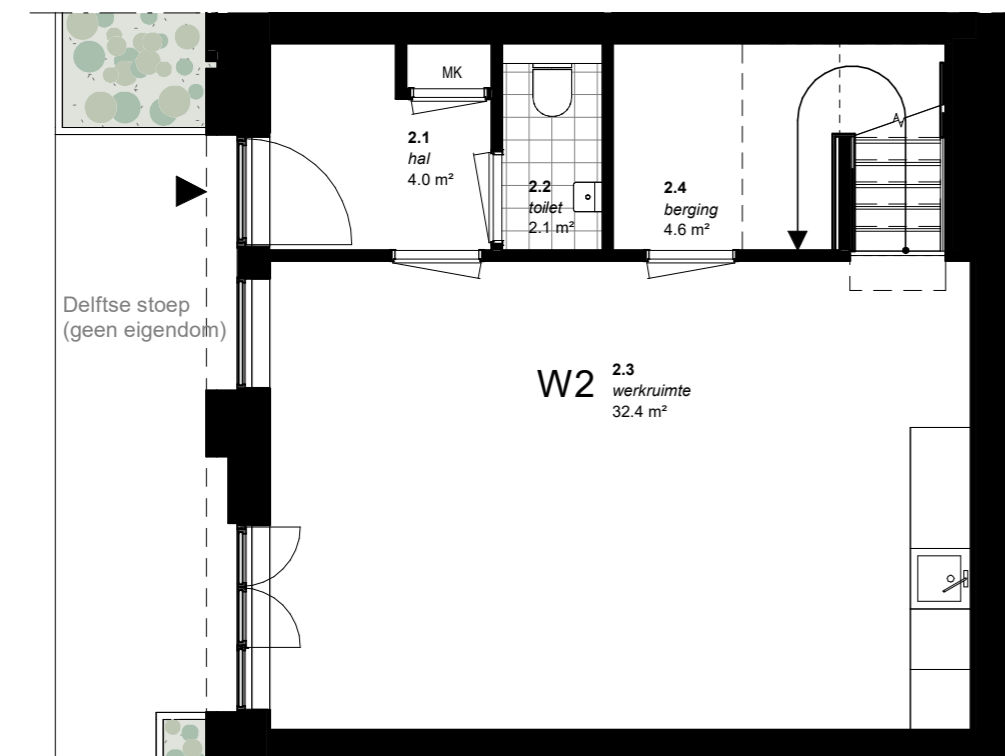

1^e verdieping

Begane grond

SKAUP BV
Wigenweg 22C
1031 HV Amsterdam

skaup.nl
info@skaup.nl
06 - 43872924

project:

Binnenhof

tekening:

W02 BG/V1 Verkoop

schaal 1 : 75

datum 14-06-2022