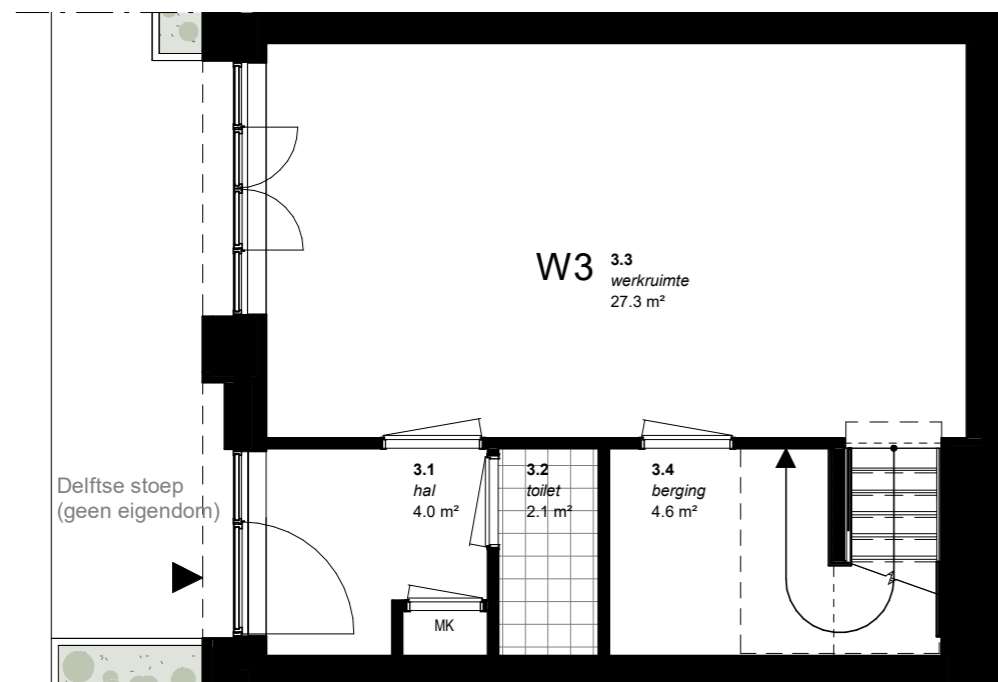

1<sup>e</sup> verdieping

Begane grond

SKAUP BV  
Wigenweg 22C  
1031 HV Amsterdam

skaup.nl  
info@skaup.nl  
06 - 43872924

project:

Binnenhof

tekening:

W03 BG/V1 Verkoop

schaal 1 : 75

datum 14-06-2022