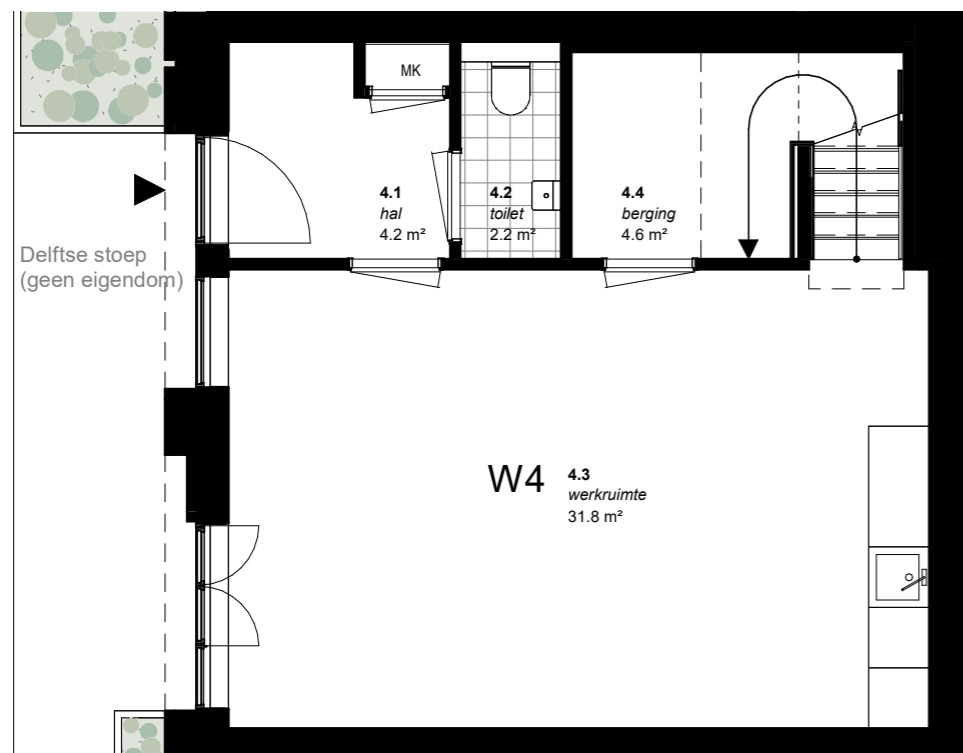

1^e verdieping

Begane grond

SKAUP BV
 Wilgenweg 22C
 1031 HV Amsterdam

skaup.nl
 info@skaup.nl
 06 - 43872924

project:

Binnenhof

tekening:

W04 BG/V1 Verkoop

schaal 1 : 75

datum 09-06-2022